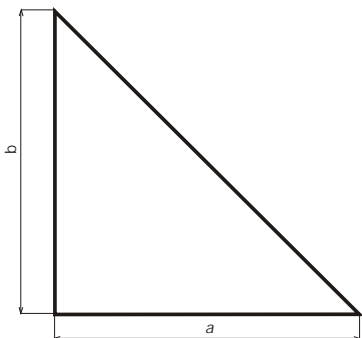

Kieszenie trójkątne :

- LKS101- rozmiar $axb = 85 \times 85 \text{ mm}$
- LKS016- rozmiar $axb = 100 \times 100 \text{ mm}$
- LKS026- rozmiar $axb = 125 \times 125 \text{ mm}$
- LKS039- rozmiar $axb = 150 \times 150 \text{ mm}$
- LKS003- rozmiar $axb = 175 \times 175 \text{ mm}$
- LKS066- rozmiar $axb = 220 \times 220 \text{ mm}$
- LKS002- rozmiar $axb = 220 \times 300 \text{ mm}$

Kieszenie grzbietowe :

- LKS005 - rozmiar $axb = 33 \times 140 \text{ mm}$
- LKS049 - rozmiar $axb = 40 \times 150 \text{ mm}$
- LKS029 - rozmiar $axb = 54 \times 150 \text{ mm}$
- LKS009 - rozmiar $axb = 65 \times 140 \text{ mm}$

Kieszenie prostokątne :

- LKS038 - rozmiar $axb = 75 \times 110 \text{ mm}$
- LKS008 - rozmiar $axb = 120 \times 170 \text{ mm}$
- LKS027 - rozmiar $axb = 130 \times 195 \text{ mm}$
- LKS001 - rozmiar $axb = 235 \times 135 \text{ mm}$
- LKS011 - rozmiar $axb = 220 \times 158 \text{ mm}$ (A5)
- LKS012 - rozmiar $axb = 218 \times 308 \text{ mm}$ (A4)
- LKS0121- rozmiar $axb = 228 \times 315 \text{ mm}$ (A4)
- LKS010 - rozmiar $axb = 133 \times 133 \text{ mm}$ (CD-ROM)
- LKS024 - rozmiar $axb = 90 \times 93 \text{ mm}$ (mini CD)

Kieszenie na wizytówki :

- LKS033 - rozmiar $100 \times 60 \text{ mm}$
- LKS025 - rozmiar $93 \times 60 \text{ mm}$
- LKS030 - rozmiar $97 \times 68 \text{ mm}$

- LKS023P-rozmiar $60 \times 95 \text{ mm}$
- LKS030P-rozmiar $68 \times 97 \text{ mm}$