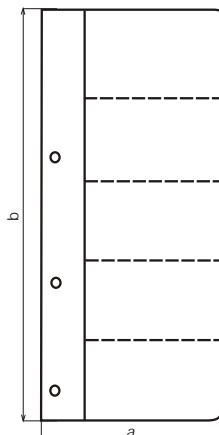

LW-15W  
Wkładka na wizytówki  
axb=123x302 mm

LW-15W  
Wkładka na wizytówki  
axb=123x302 mm

LW-9W  
Wkładki na wizytówki  
axb=122x183 mm

I-1  
Identyfikator 100x65 mm  
I-2  
Identyfikator 75x110 mm

LO-K  
Wkładka na dyskietki 3,5"  
rozmiar axb=138x218 mm

LO-KD  
Wkładka na dyskietkę i CD  
rozmiar axb=140x270 mm

LO-DL  
Wkładka na długopis  
rozmiar axb=38x115 mm

LO-CD  
Wkładka na CD-ROM  
z klapką  
rozmiar axb=148x130 mm

LO-CD2  
Wkładka na CD-ROM  
rozmiar axb=150x135 mm