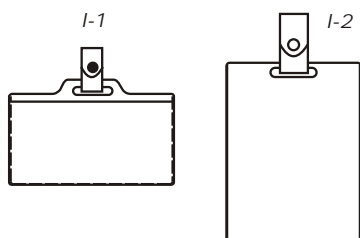

LW-15W  
Wkładka na wizytówki  
axb=123x302 mm

LW-15W  
Wkładka na wizytówki  
axb=123x302 mm

LW-9W  
Wkładki na wizytówki  
axb=122x183 mm

I-1  
Identyfikator 100x65 mm  
I-2  
Identyfikator 75x110 mm

LO-K  
Wkładka na dyskietki 3,5"  
rozmiar axb=138x218 mm

LO-KD  
Wkładka na dyskietkę i CD  
rozmiar axb=140x270 mm

LO-DL  
Wkładka na długopis  
rozmiar axb=38x115 mm

LO-CD  
Wkładka na CD-ROM  
z klapką  
rozmiar axb=148x130 mm

LO-CD2  
Wkładka na CD-ROM  
rozmiar axb=150x135 mm